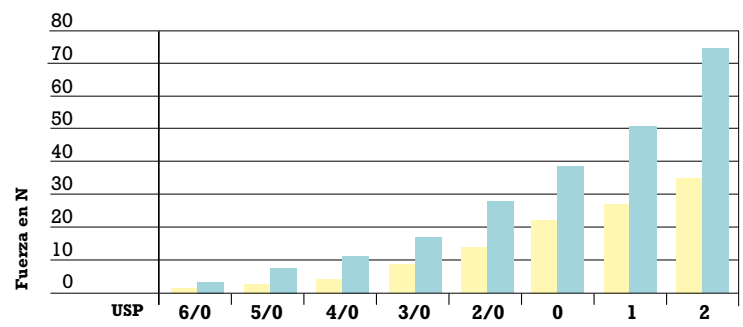

PTC33		4x75 cm	verde	2	5	30379

PTC35		75 cm	verde	5	7	30334
		4x75 cm		5	7	30341

Presentación en cajas de 12 unidades excepto PTC 16, en cajas de 36 unidades.

doble aguja 1/2 círculo cuadrada punta trocar

REF	AGUJA	LONGITUD HEBRA	COLOR	USP	MÉTRICO	CÓDIGO
2xPTC11		90 cm	verde	5/0	1	30171
		90 cm		4/0	1,5	30170
		90 cm		3/0	2	30183
		90 cm		2/0	3	30177
		90 cm		2/0	3	30177

2xPTC16		90 cm	verde	4/0	1,5	30255
		90 cm		3/0	2	30153
		90 cm		2/0	3	30152
		90 cm		0	3,5	30149
		90 cm		0	3,5	30149

aguja 3/8 círculo triangular

REF	AGUJA	LONGITUD HEBRA	COLOR	USP	MÉTRICO	CÓDIGO
TB15		75 cm	verde	4/0	1,5	30076
		75 cm		3/0	2	30047
		75 cm		2/0	3	30030

doble aguja 1/2 círculo cuadrada punta cilíndrica

REF	AGUJA	LONGITUD HEBRA	COLOR	USP	MÉTRICO	CÓDIGO
2xB8		75 cm	verde	6/0	0,7	30202
		75 cm		5/0	1	30203

2xB10		75 cm	verde	6/0	0,7	30190
		75 cm		5/0	1	30085
		75 cm		4/0	1,5	30150

2xB13		75 cm	verde	5/0	1	30373
		75 cm		4/0	1,5	30374
		75 cm		3/0	2	30260

aguja recta triangular

REF	AGUJA	LONGITUD HEBRA	COLOR	USP	MÉTRICO	CÓDIGO
TR60		90 cm	verde	3/0	2	30347
		90 cm		2/0	3	30348
		90 cm		0	3,5	30349

aguja anzuelo cilíndrica

REF	AGUJA	LONGITUD HEBRA	COLOR	USP	MÉTRICO	CÓDIGO
30326		75 cm	verde	1	4	30326

hebras sin aguja/sobre

DESCRIPCIÓN	COLOR	USP	MÉTRICO	CÓDIGO
Hebras de 180 cm.	verde	0	3,5	30547
		1	4	30548
Hebras de 100 cm.	verde	3/0	2	30001
		2/0	3	30002
		0	3,5	30003
		1	4	30004
		2	5	30005
10 Hebras de 60 cm.	verde	4/0	1,5	30014
		3/0	2	30015
		2/0	3	30016
		0	3,5	30198
		1	4	30350
20 Hebras de 50 cm.	verde	3/0	2	30351
		2/0	3	30352
		0	3,5	30154

Resistencia a la tracción con nudo

Cirugía Cardiovascular

Cardíaca Esternón

Cardiovascular

Piel

Vascular

Traumatología Piel

Traumatología